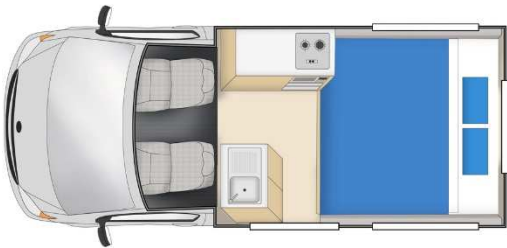

Cheapa Hitop

Beispielbilder

Belegung

Empfohlen für 2 Erwachsene
2 Sitzgurte
Bett Essecke umgebaut (m) 1.60 x 1.90

Baby-/Kindersitz nicht möglich

Ausstattung / Einrichtung

Kühlschrank 62 l / Gefrierfach
2 Flammen-Gasherd
Mikrowelle
Kaltwasser
Radio

Fahrzeugdaten

Aussenlänge (m) 4.90
Aussenbreite (m) 1.70
Aussenhöhe (m) 2.70
Innenhöhe (m) 1.95

Frischwassertank (l) 55
Heizung Fahrerkabine
Klimaanlage Fahrerkabine

Marke / Motor Toyota Hiace / 2.7
oder ähnlich